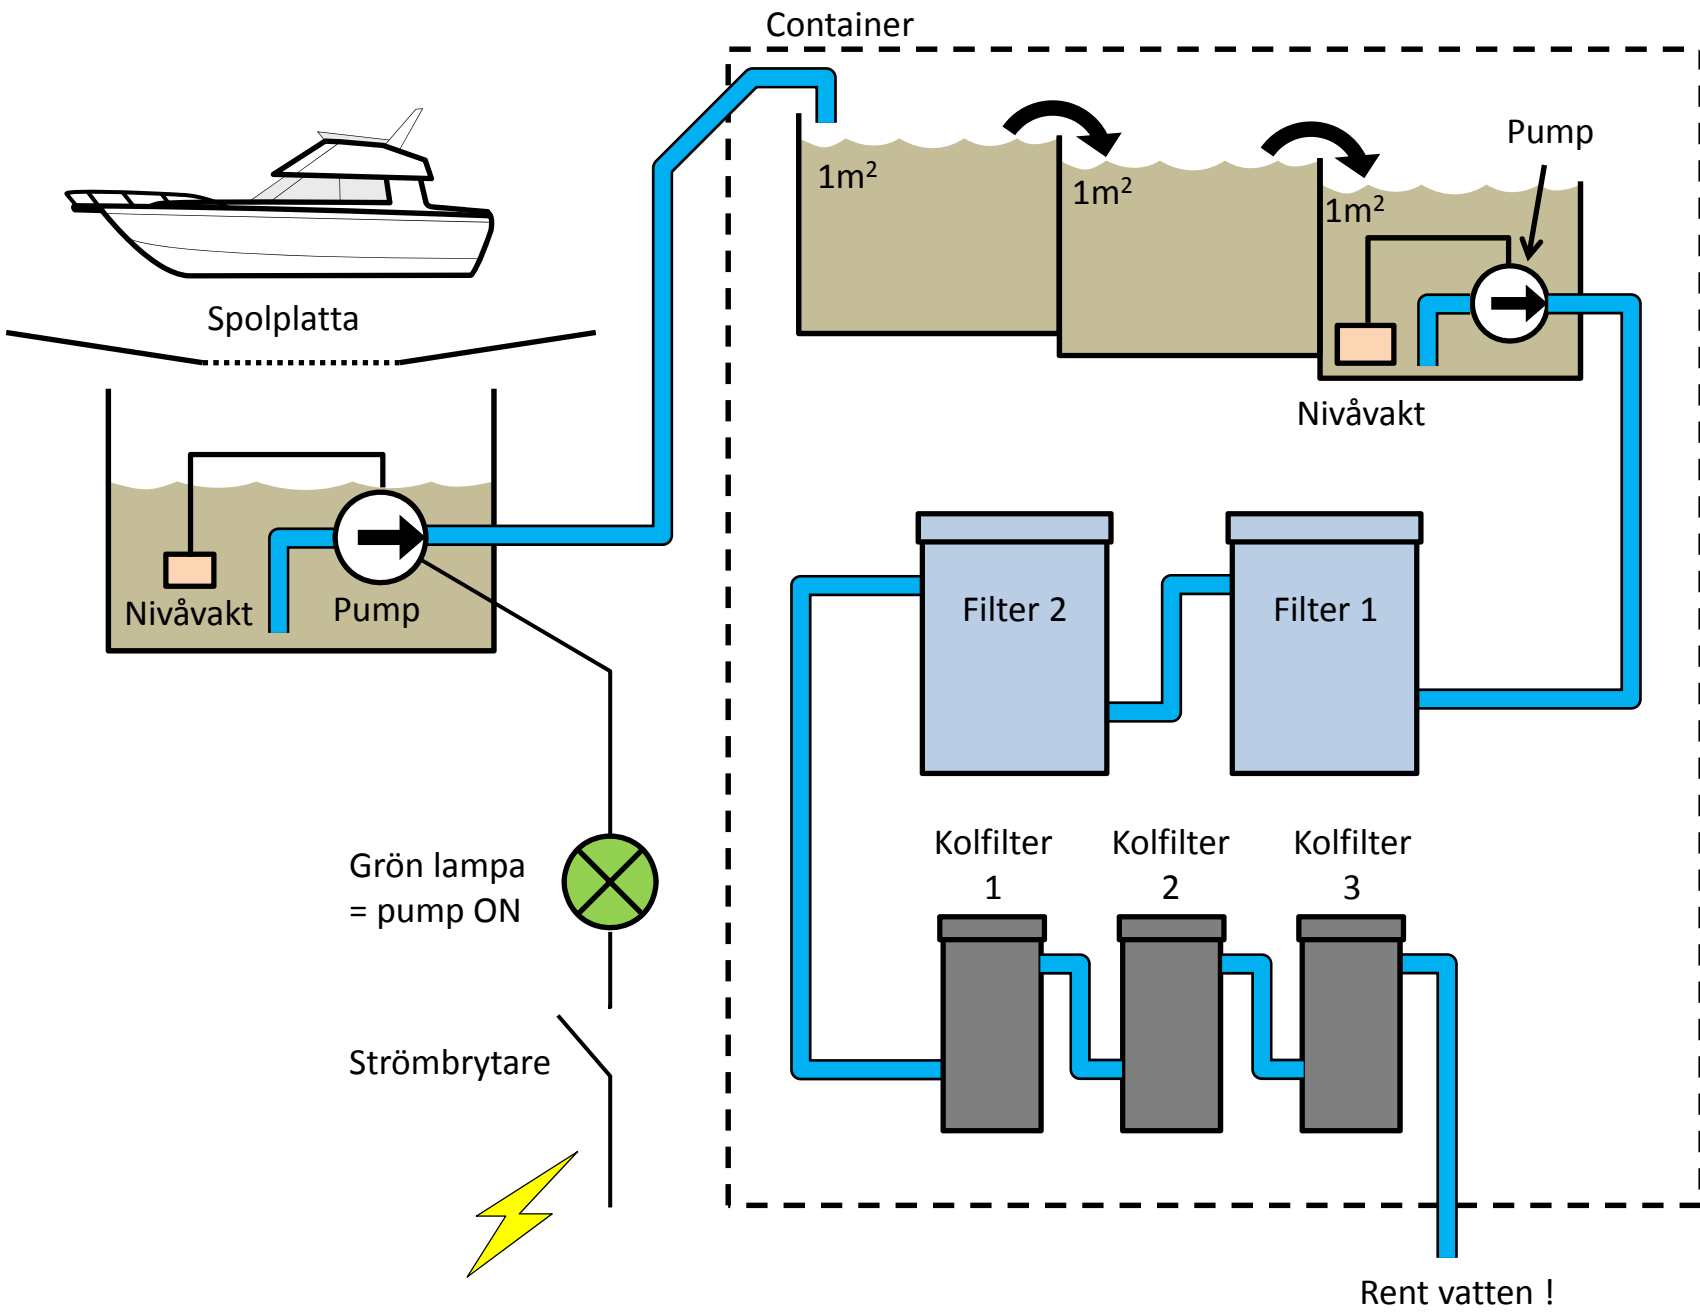

Renings container, Lilleby.

Isolerad kylcontainer

Invallad spolplatta

Starknapp reningsverk

Kontroll panel

3 – kammarbrunn, 3 kubikmeter.

Filteranläggning

Tyg/papper
Ca 200 båtar